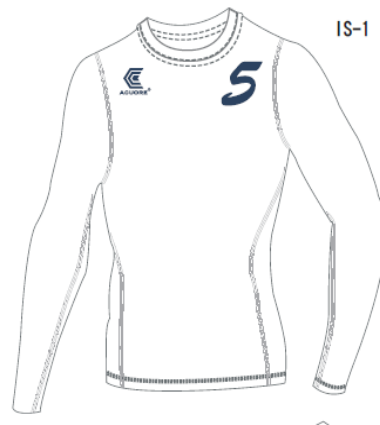

インナーサイズ (参考)	130	140	150	160	S	M	L	O	XO
着丈			59cm	62cm	65cm	68cm	71cm	74cm	77cm
身幅			42cm	44cm	46cm	50cm	53cm	57cm	61cm
袖丈			18cm	19cm	17cm	19cm	20cm	22cm	24cm

IS-1 121001 (ネイビー)

IS-1 121001 (エンジ)

IS-1 121001 (ホワイト)

IS-1 121001 (イエロー)